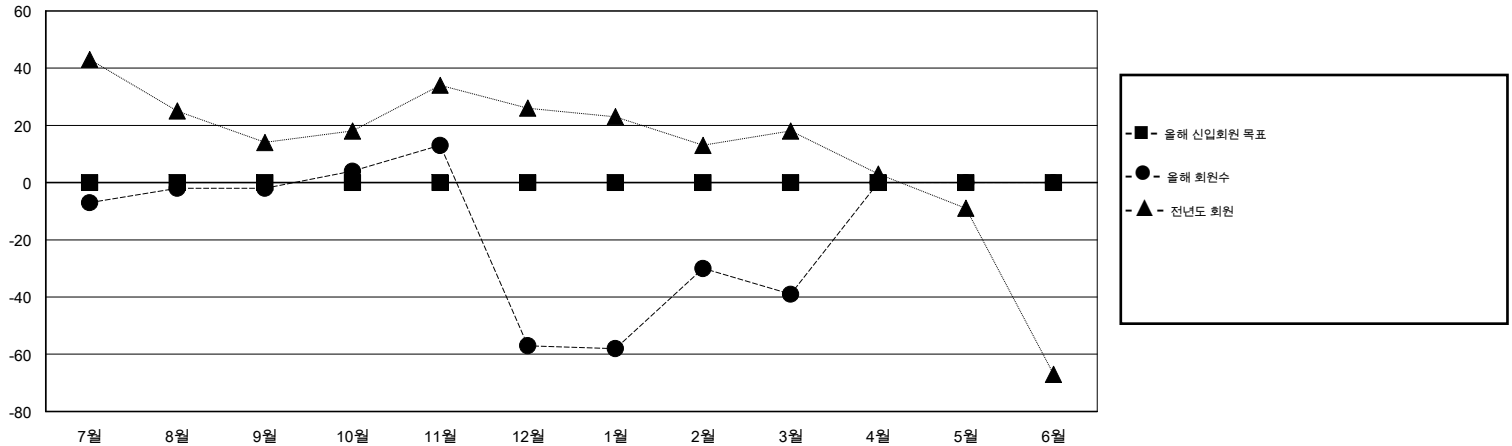

MONTHLY MEMBERSHIP PROGRESS REPORT

District 354 E

Results as of: 3/31/2016

GMT: Joong-Ho Son

장소 REPUBLIC OF KOREA

현장지역 GMT 5

클럽					회원 1인당				
결과- 2015-2016					결과- 2015-2016				
사분기	신생클럽 목표	신생클럽	해산된 클럽	순 증감/감소	사분기	신입회원 목표	추가된 차터 및 신입 회원	퇴회 회원	순 증감/감소
7월/8월/9월	0	0	0	0	7월/8월/9월	0	165	167	-2
10월/11월/12월	0	0	4	-4	10월/11월/12월	0	97	152	-55
1월/2월/3월	0	0	0	0	1월/2월/3월	0	114	96	18
4월/5월/6월	0	0	0	0	4월/5월/6월	0	0	0	0

목표 및 누적 신생클럽 수

목표 및 누적 회원수

해산된 클럽: 4	1명 이상의 신입회원을 등록한 83 CLUBS OF 107	성별 분포
		남성 2,861 (82.35%)
		여성 613 (17.65%)
퇴회회원	여기에 클릭하여 현황보고 내용 검토	가족단위 회원 0
작고 10		세대주 0
클럽해산 58		비 세대주 0
기타 347		
합계 415		