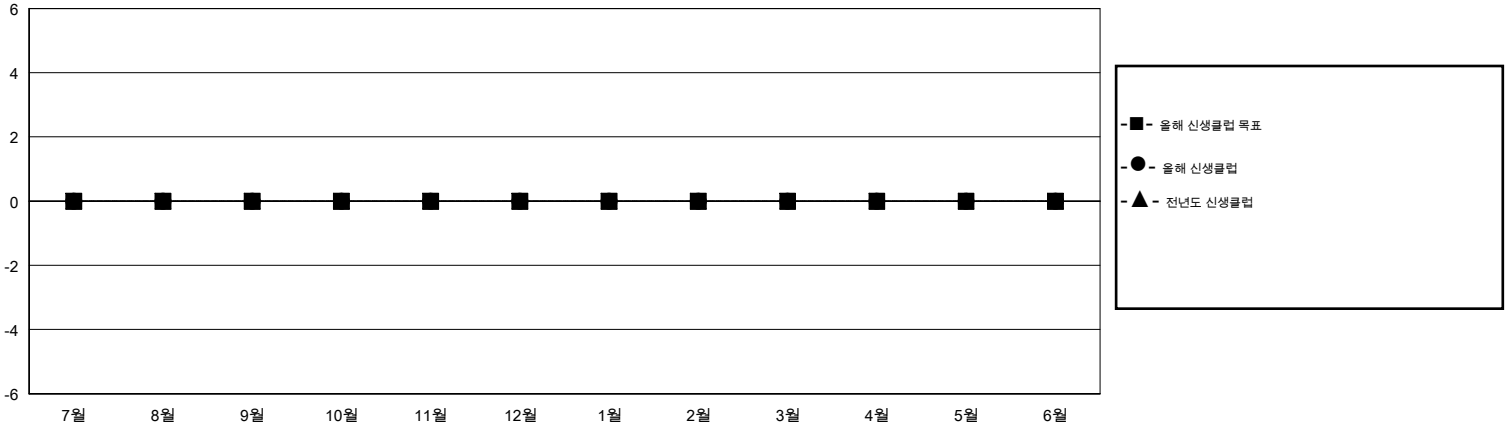

MONTHLY MEMBERSHIP PROGRESS REPORT

District 354 E

Results as of: 3/31/2016

GMT: Joong-Ho Son

장소 REPUBLIC OF KOREA

현장지역 GMT 5

클럽					회원 1인당				
결과- 2015-2016					결과- 2015-2016				
사분기	신생클럽 목표	신생클럽	해산된 클럽	순 증감/감소	사분기	신입회원 목표	추가된 차터 및 신입 회원	퇴회 회원	순 증감/감소
7월/8월/9월	0	0	0	0	7월/8월/9월	0	165	167	-2
10월/11월/12월	0	0	4	-4	10월/11월/12월	0	97	152	-55
1월/2월/3월	0	0	0	0	1월/2월/3월	0	114	96	18
4월/5월/6월	0	0	0	0	4월/5월/6월	0	0	0	0

목표 및 누적 신생클럽 수

목표 및 누적 회원수

해산된 클럽: 4	1명 이상의 신입회원을 등록한 83 CLUBS OF 107	성별 분포
		남성 2,861 (82.35%)
		여성 613 (17.65%)
퇴회회원	여기에 클릭하여 현황보고 내용 검토	가족단위 회원 0
작고 10		세대주 0
클럽해산 58		비 세대주 0
기타 347		
합계 415		